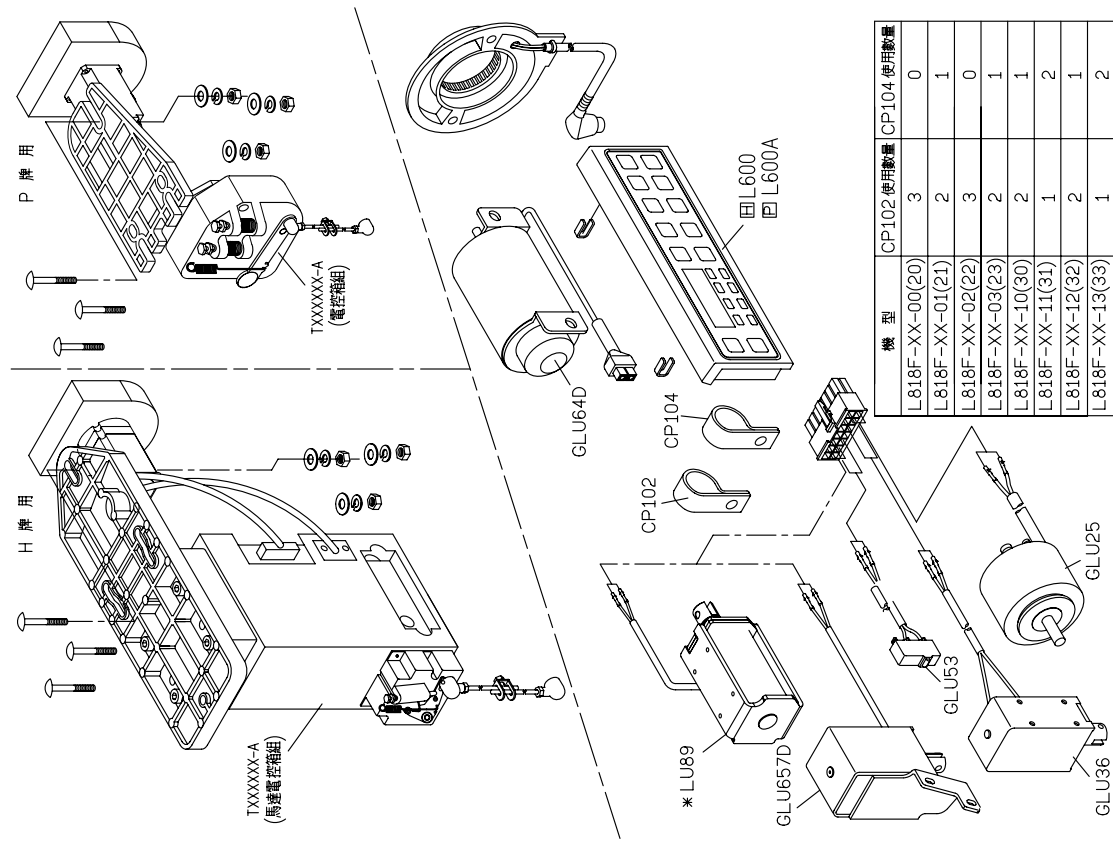

# PARTS LIST FOR LU GROUP

＊ 不加裝撥線  
裝置時使用

GLU64-A

PARTS LIST FOR LU GROUP

PARTS LIST FOR LU GROUP

機 型	CP102 使用數量	CP104 使用數量	CP104 使用數量
L818F-XX-00(20)	3	0	0
L818F-XX-01(21)	2	1	1
L818F-XX-02(22)	3	0	0
L818F-XX-03(23)	2	1	1
L818F-XX-10(30)	2	1	1
L818F-XX-11(31)	1	1	2
L818F-XX-12(32)	2	2	1
L818F-XX-13(33)	1	1	2

- LY01 
- LY02 
- YM04\*2 
- LY05\*2 
- YM102\*2 
- LY28 
- LY29 
- LY21-A 
- YM103\*2 
- G3XX\*2 
- 針\*2 
- GMY01 
- MY11 
- KZ03\*1 
- LY33 
- LY34 
- LY35 
- LY23H 

PARTS LIST FOR LZ GROUP

PARTS LIST FOR THREAD STAND GROUP