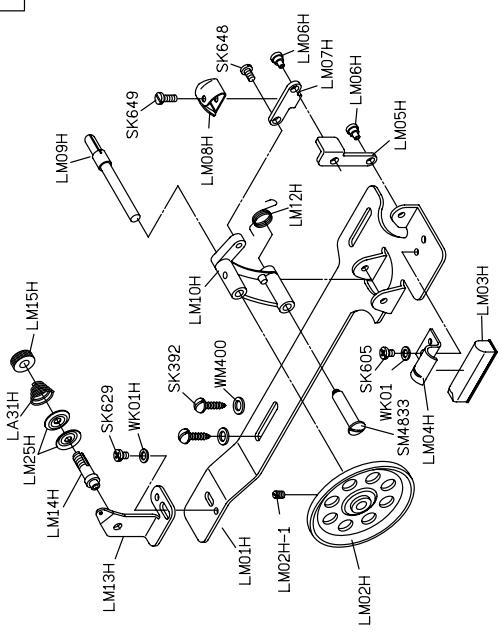

# 規格件表 CONVERSION CHART

										
MODEL	SUB-CLASS	OPERATING PANEL	NEEDLE PLATE	FEED DOG	PRESSER FOOT	HOOK ASM	BOBBIN CASE ASM	BOBBIN	NEEDLE	HAND WHEEL
機 型	規 格	操作盒	針 板	送 具	押 具	梭 頭	梭 殼	梭 子	針 號	皮 帶 輪
L818F-BHM1A-01	薄中布 至 厚布料	LA55F-A	E704D	D702	P701	G122	G202	G303	DB*1#14	GLH101-A1
L818F-BHM1A-02		LA55F-A	E704D	D702	P701	G122	G202	G303	DB*1#14	GLH101-A1
L818F-BHM1A-11		<input type="checkbox"/> L600	E704D	D702	P701	G122	G202	G303	DB*1#14	GLH101-A1
L818F-BHM1A-13		<input type="checkbox"/> L600	E704D	D702	P701	G122	G202	G303	DB*1#14	GLH101-A1
L818F-BHM1-00	薄中布 至 厚布料	LA55F-A	E704	D701	P701	G122	G202	G303	DB*1#14	GLH101-A1
L818F-BHM1-01		LA55F-A	E704	D701	P701	G122	G202	G303	DB*1#14	GLH101-A1
L818F-BHM1-02		LA55F-A	E704	D701	P701	G122	G202	G303	DB*1#14	GLH101-A1
L818F-BHM1-11	厚布料	<input type="checkbox"/> L600	E704	D701	P701	G122	G202	G303	DB*1#14	GLH101-A1
L818F-BHM1-13		<input type="checkbox"/> L600	E704	D701	P701	G122	G202	G303	DB*1#14	GLH101-A1

PARTS LIST FOR LA GROUP

PARTS LIST FOR LB GROUP

PARTS LIST FOR LE GROUP

PARTS LIST FOR LG GROUP

LM01H-A

LM20-A

LM24-E

PARTS LIST FOR LL GROUP

PARTS LIST FOR LM GROUP