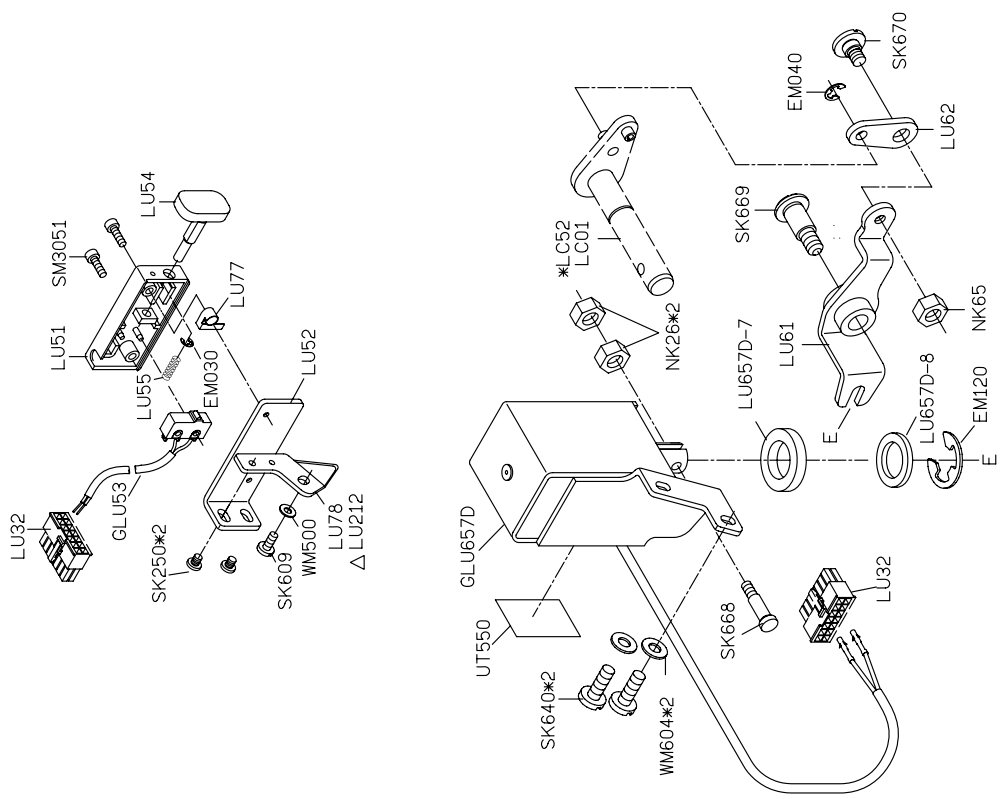

# PARTS LIST FOR LU GROUP

＊ 不加裝撥線  
裝置時使用

GLU64-A

PARTS LIST FOR LU GROUP

PARTS LIST FOR LU GROUP

機 型	CP102 使用數量	CP104 使用數量	CP104 使用數量
L818F-XX-00(20)	3	0	0
L818F-XX-01(21)	2	1	1
L818F-XX-02(22)	3	0	0
L818F-XX-03(23)	2	1	1
L818F-XX-10(30)	2	1	1
L818F-XX-11(31)	1	1	2
L818F-XX-12(32)	2	2	1
L818F-XX-13(33)	1	1	2

- LY01 
- LY02 
- YM04\*2 
- LY05\*2 
- YM102\*2 
- LY28 
- LY29 
- LY21-A 
- YM103\*2 
- G3XX\*2 
- 針\*2 
- GMY01 
- MY11 
- KZ03\*1 
- LY33 
- LY34 
- LY35 
- LY23H 

PARTS LIST FOR LZ GROUP

PARTS LIST FOR THREAD STAND GROUP