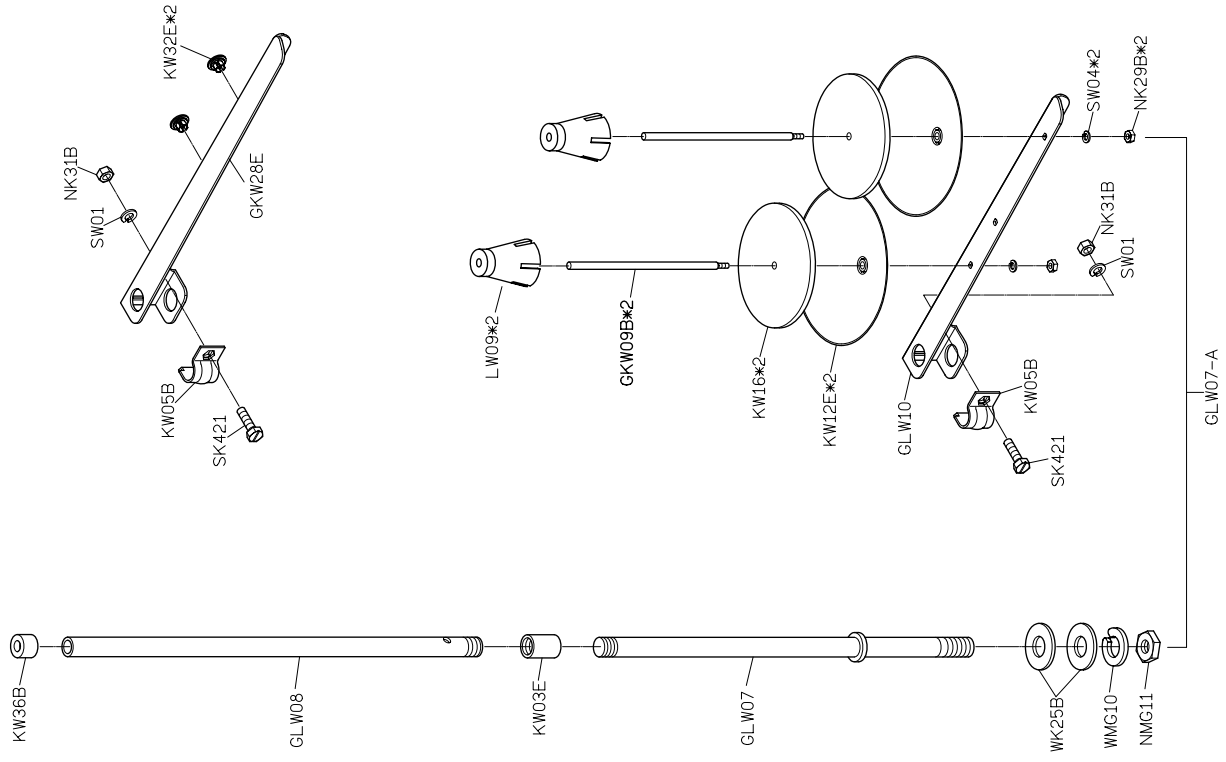

PARTS LIST FOR LM GROUP

# PARTS LIST FOR LU GROUP

# PARTS LIST FOR LU GROUP

＊ 不加裝撥線  
裝置時使用

GLU64-A

PARTS LIST FOR LU GROUP

PARTS LIST FOR LU GROUP

機 型	CP102 使用數量	CP104 使用數量	CP104 使用數量
L818F-XX-00(20)	3	0	0
L818F-XX-01(21)	2	1	1
L818F-XX-02(22)	3	0	0
L818F-XX-03(23)	2	1	1
L818F-XX-10(30)	2	1	1
L818F-XX-11(31)	1	1	2
L818F-XX-12(32)	2	2	1
L818F-XX-13(33)	1	1	2

- LY01 
- LY02 
- YM04\*2 
- LY05\*2 
- YM102\*2 
- LY28 
- LY29 
- LY21-A 
- YM103\*2 
- G3XX\*2 
- 針\*2 
- GMY01 
- MY11 
- KZ03\*1 
- LY33 
- LY34 
- LY35 
- LY23H 

PARTS LIST FOR LZ GROUP

PARTS LIST FOR THREAD STAND GROUP