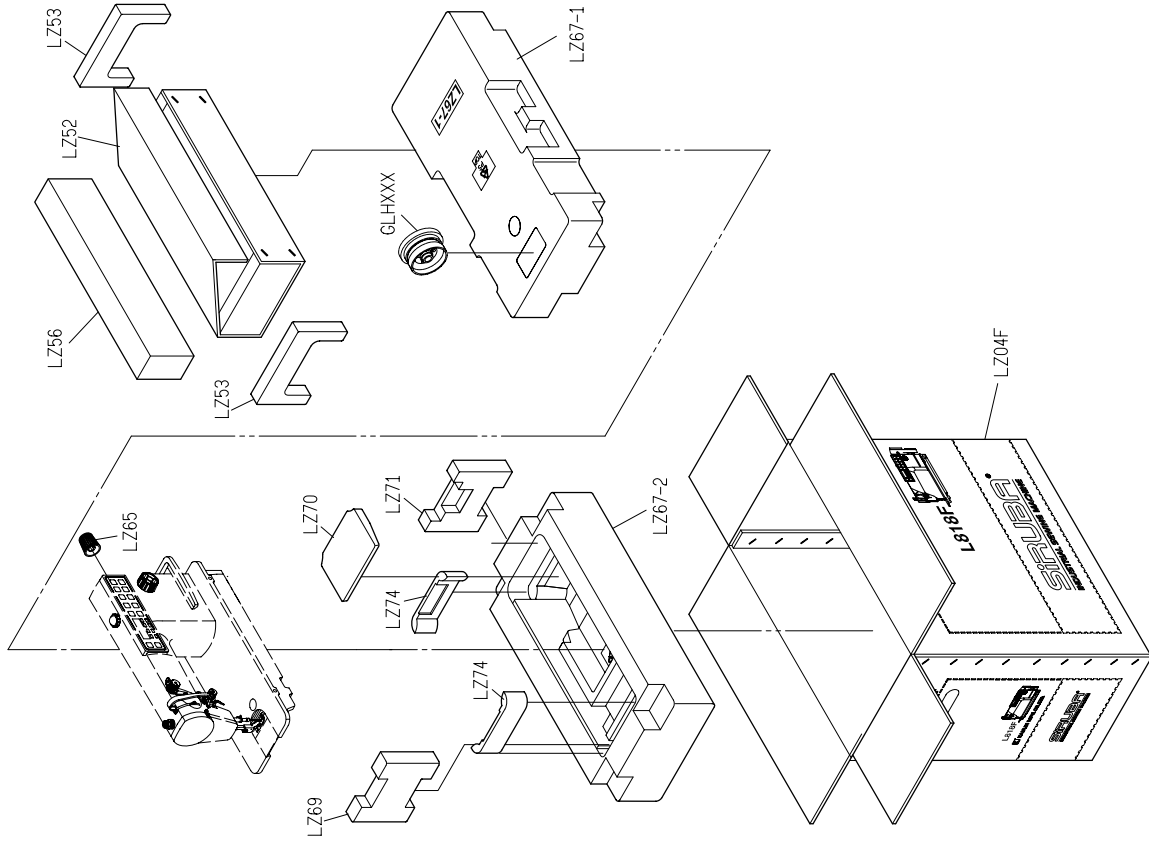

# PARTS LIST FOR LU GROUP

＊ 不加裝撥線  
裝置時使用

GLU64-A

PARTS LIST FOR LU GROUP

PARTS LIST FOR LU GROUP

機 型	CP102 使用數量	CP104 使用數量	CP104 使用數量
L818F-XX-00(20)	3	0	0
L818F-XX-01(21)	2	1	1
L818F-XX-02(22)	3	0	0
L818F-XX-03(23)	2	1	1
L818F-XX-10(30)	2	1	1
L818F-XX-11(31)	1	1	2
L818F-XX-12(32)	2	2	1
L818F-XX-13(33)	1	1	2

- LY01 
- LY02 
- YM04\*2 
- LY05\*2 
- YM102\*2 
- LY28 
- LY29 
- LY21-A 
- YM103\*2 
- G3XX\*2 
- 針\*2 
- GMY01 
- MY11 
- KZ03\*1 
- LY33 
- LY34 
- LY35 
- LY23H 

PARTS LIST FOR LZ GROUP

PARTS LIST FOR THREAD STAND GROUP