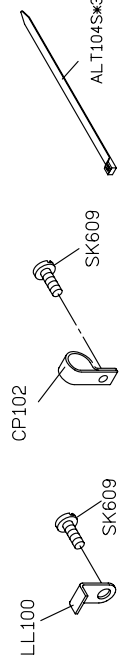

＊ 不加裝撥線
裝置時使用