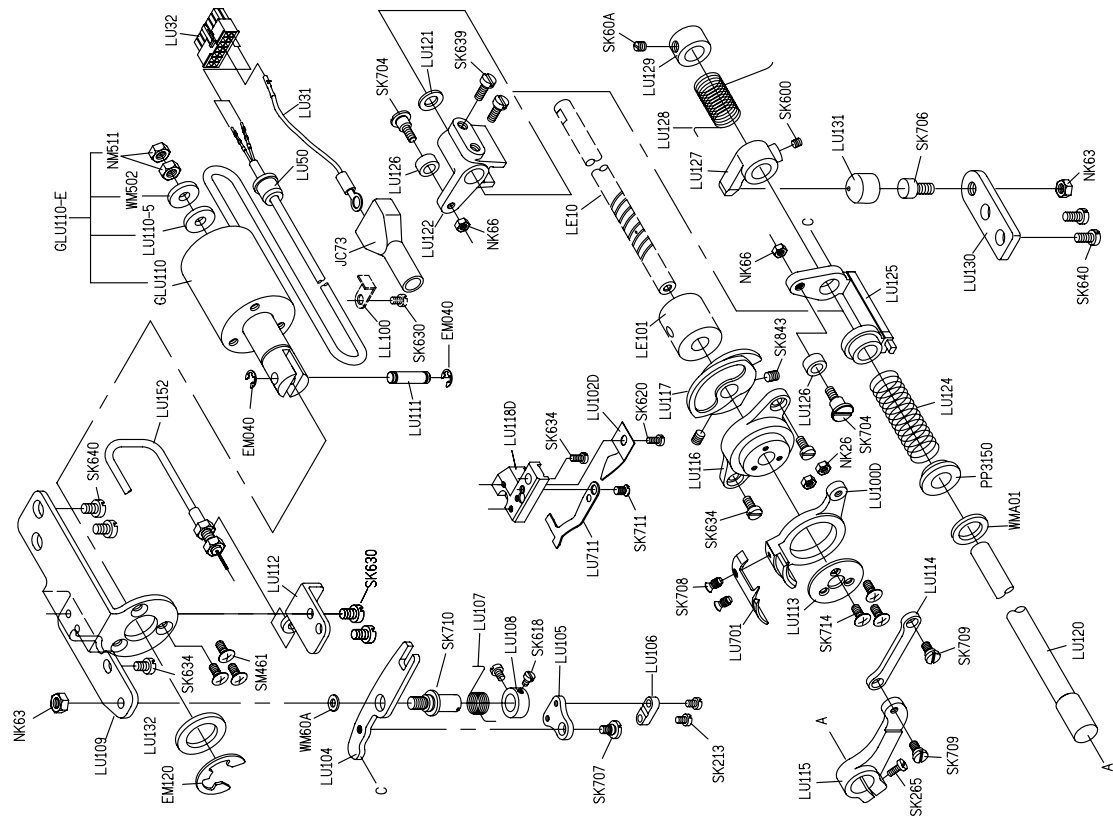

PARTS LIST FOR LU GROUP