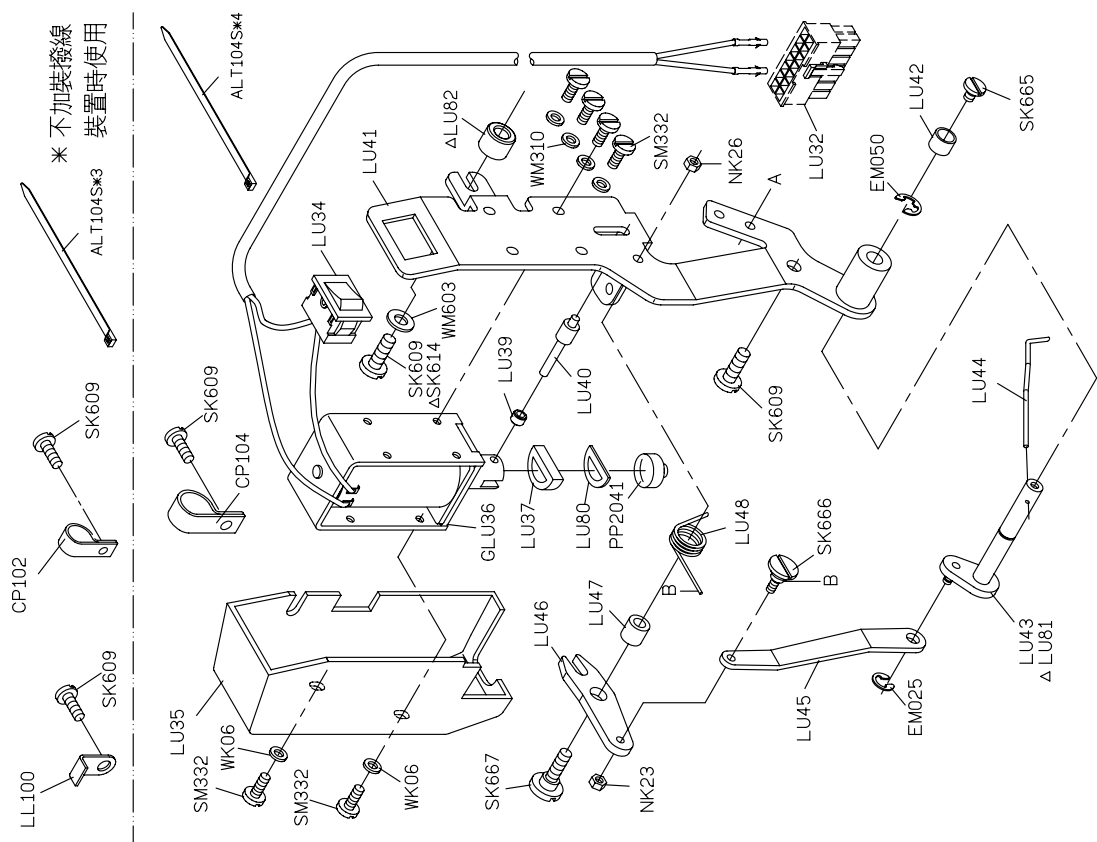

PARTS LIST FOR LU GROUP